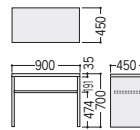

●ロッカー

99-2047-0 T-4059NA-ST  
¥406,000

W600×D450×H1800 ●48kg  
●錠付、スライドコートハンガー付

●サービステーブル

99-2057-0 T-2385NA-ST  
¥152,000

W900×D450×H700 ●15.5kg

●応接テーブル

99-2052-0 T-2321NA-ST  
¥145,000

W1250×D630×H450 ●15kg

99-2053-0 T-2322NA-ST  
¥123,000

W630×D630×H450 ●10kg

●布張り応接セット/JFV70-F

セット価格(アームチェア×2+ソファー×1+センターテーブルT-2321NA-ST×1)  
¥913,000

アームチェア

99-2050-0 T-5337NA-ST  
¥225,000

W820×D820×H720 SH380 ●39kg  
●背・座/布張り(アイボリー)  
肘部/ナラ紐目