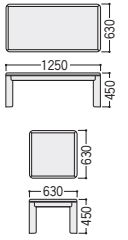

●ロッカー

99-2047-0 T-4059NA-ST  
¥406,000

W600×D450×H1800 ●48kg  
●錠付、スライドコートハンガー付

●サービステーブル

99-2057-0 T-2385NA-ST  
¥152,000

W900×D450×H700 ●15.5kg

●応接テーブル

99-2052-0 T-2321NA-ST  
¥145,000

W1250×D630×H450 ●15kg

99-2053-0 T-2322NA-ST  
¥123,000

W630×D630×H450 ●10kg

●布張り応接セット/JFV70-F

セット価格(アームチェア×2+ソファー×1+センターテーブルT-2321NA-ST×1)  
¥913,000

アームチェア

99-2050-0 T-5337NA-ST  
¥225,000

W820×D820×H720 SH380 ●39kg  
●背・座/布張り(アイボリー)  
肘部/ナラ紐目

ソファー

99-2051-0 T-5338NA-ST  
¥450,000

W1940×D820×H720 SH380 ●72kg  
●背・座/布張り(アイボリー)  
肘部/ナラ紐目

●役員用チェア

T-3210NA-ST

T-3211NA-ST

99-2054-0 T-3210NA-ST  
¥208,000

W600×D696×H1066~1136 SH432~502  
●21kg  
●背・座/布張り(アイボリー)、木フレーム/ナラ紐目  
脚部/アルミダイキャスト、粉体塗装(ブラック)