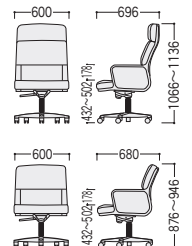

W1250×D630×H450 ●15kg

99-2053-0 T-2322NA-ST  
¥123,000

W630×D630×H450 ●10kg

●布張り応接セット/JFV70-F

セット価格(アームチェア×2+ソファー×1+センターテーブルT-2321NA-ST×1)  
¥913,000

アームチェア

99-2050-0 T-5337NA-ST  
¥225,000

W820×D820×H720 SH380 ●39kg  
●背・座/布張り(アイボリー)  
肘部/ナラ紐目

ソファー

99-2051-0 T-5338NA-ST  
¥450,000

W1940×D820×H720 SH380 ●72kg  
●背・座/布張り(アイボリー)  
肘部/ナラ紐目

●役員用チェア

T-3210NA-ST

T-3211NA-ST

99-2054-0 T-3210NA-ST  
¥208,000

W600×D696×H1066~1136 SH432~502  
●21kg  
●背・座/布張り(アイボリー)、木フレーム/ナラ紐目  
脚部/アルミダイキャスト、粉体塗装(ブラック)

99-2055-0 T-3211NA-ST  
¥184,000

W600×D680×H876~946 SH432~502  
●19kg  
●背・座/布張り(アイボリー)、木フレーム/ナラ紐目  
脚部/アルミダイキャスト、粉体塗装(ブラック)

役員用家具  
応接用家具  
ロビーチェア・  
ベンチ  
カウンター  
オフィス  
アクセサリ  
屋外用家具・  
備品  
ベッド・  
レセプション家具  
間仕切・  
内装材  
工場・  
物流用家具  
高齢者・  
医療施設用家具  
学校・  
図書館用家具  
店舗用家具  
官公庁仕様家具  
/防災用品